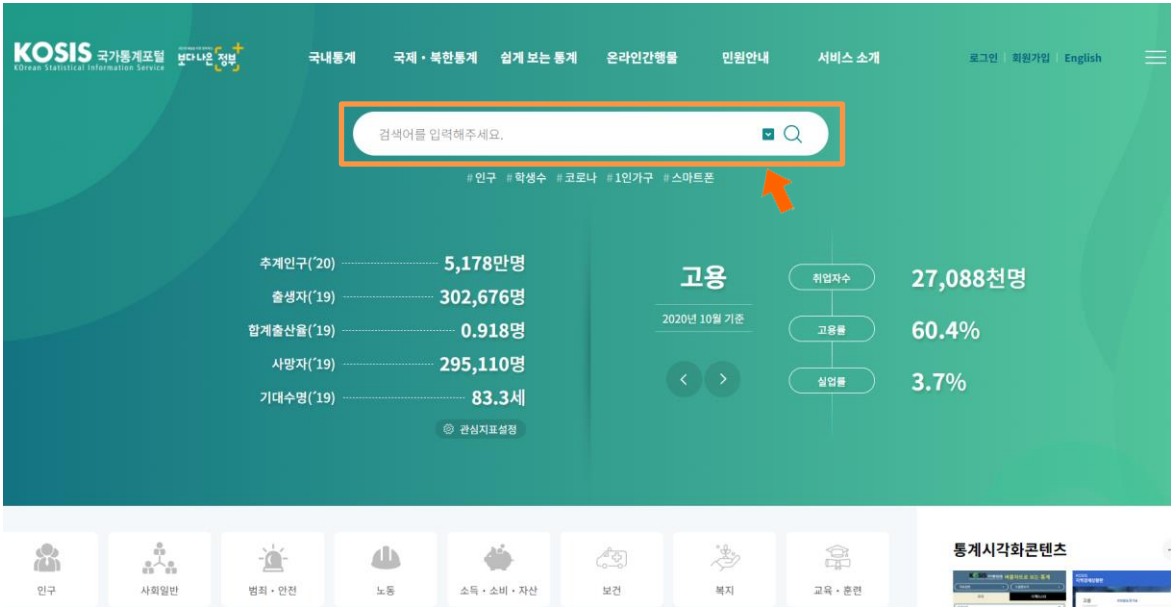

1. 통합검색 이용안내

가. 검색어 입력

- 검색어 입력창에 검색하고자 하는 단어를 입력한 후 검색버튼을 누르거나 엔터를 치면 검색이 실행됩니다
- 단어 입력시 검색연산자를 조합하여 검색어의 조건을 제어할 수 있습니다.
- ※ '연산자 검색'은 3.키워드 연산검색 이용안내를 참고하시기 바랍니다.

나. 검색 결과 보기

(1) '통계지표' 보기

- 쉽고 빠르게 통계정보를 이용할 수 있도록 검색 결과를 최신의 통계지표 형태로 보여줍니다.
- 통계지표를 클릭하면 관련 내용이 포함된 통계표가 열리며 상세 내용을 확인할 수 있습니다.
- 통계지표는 검색어에 따라 일치하는 통계지표가 있는 경우에만 나타납니다.