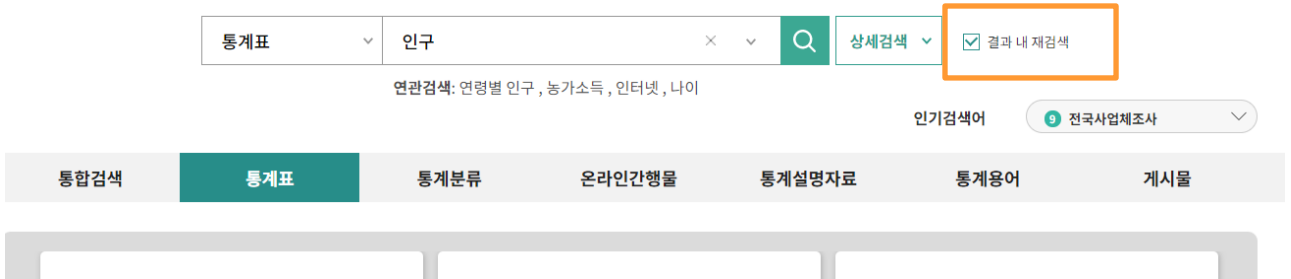

바. 결과 내 재검색

- 검색결과에 대한 재검색을 수행하여, 보다 정확한 검색결과를 확인 하실 수 있습니다.
- 검색결과 화면에서 상단 상세검색버튼 우측 '결과 내 재검색'을 체크합니다.
- 체크 후 재검색을 원하는 검색어를 입력 후 검색버튼을 클릭합니다.